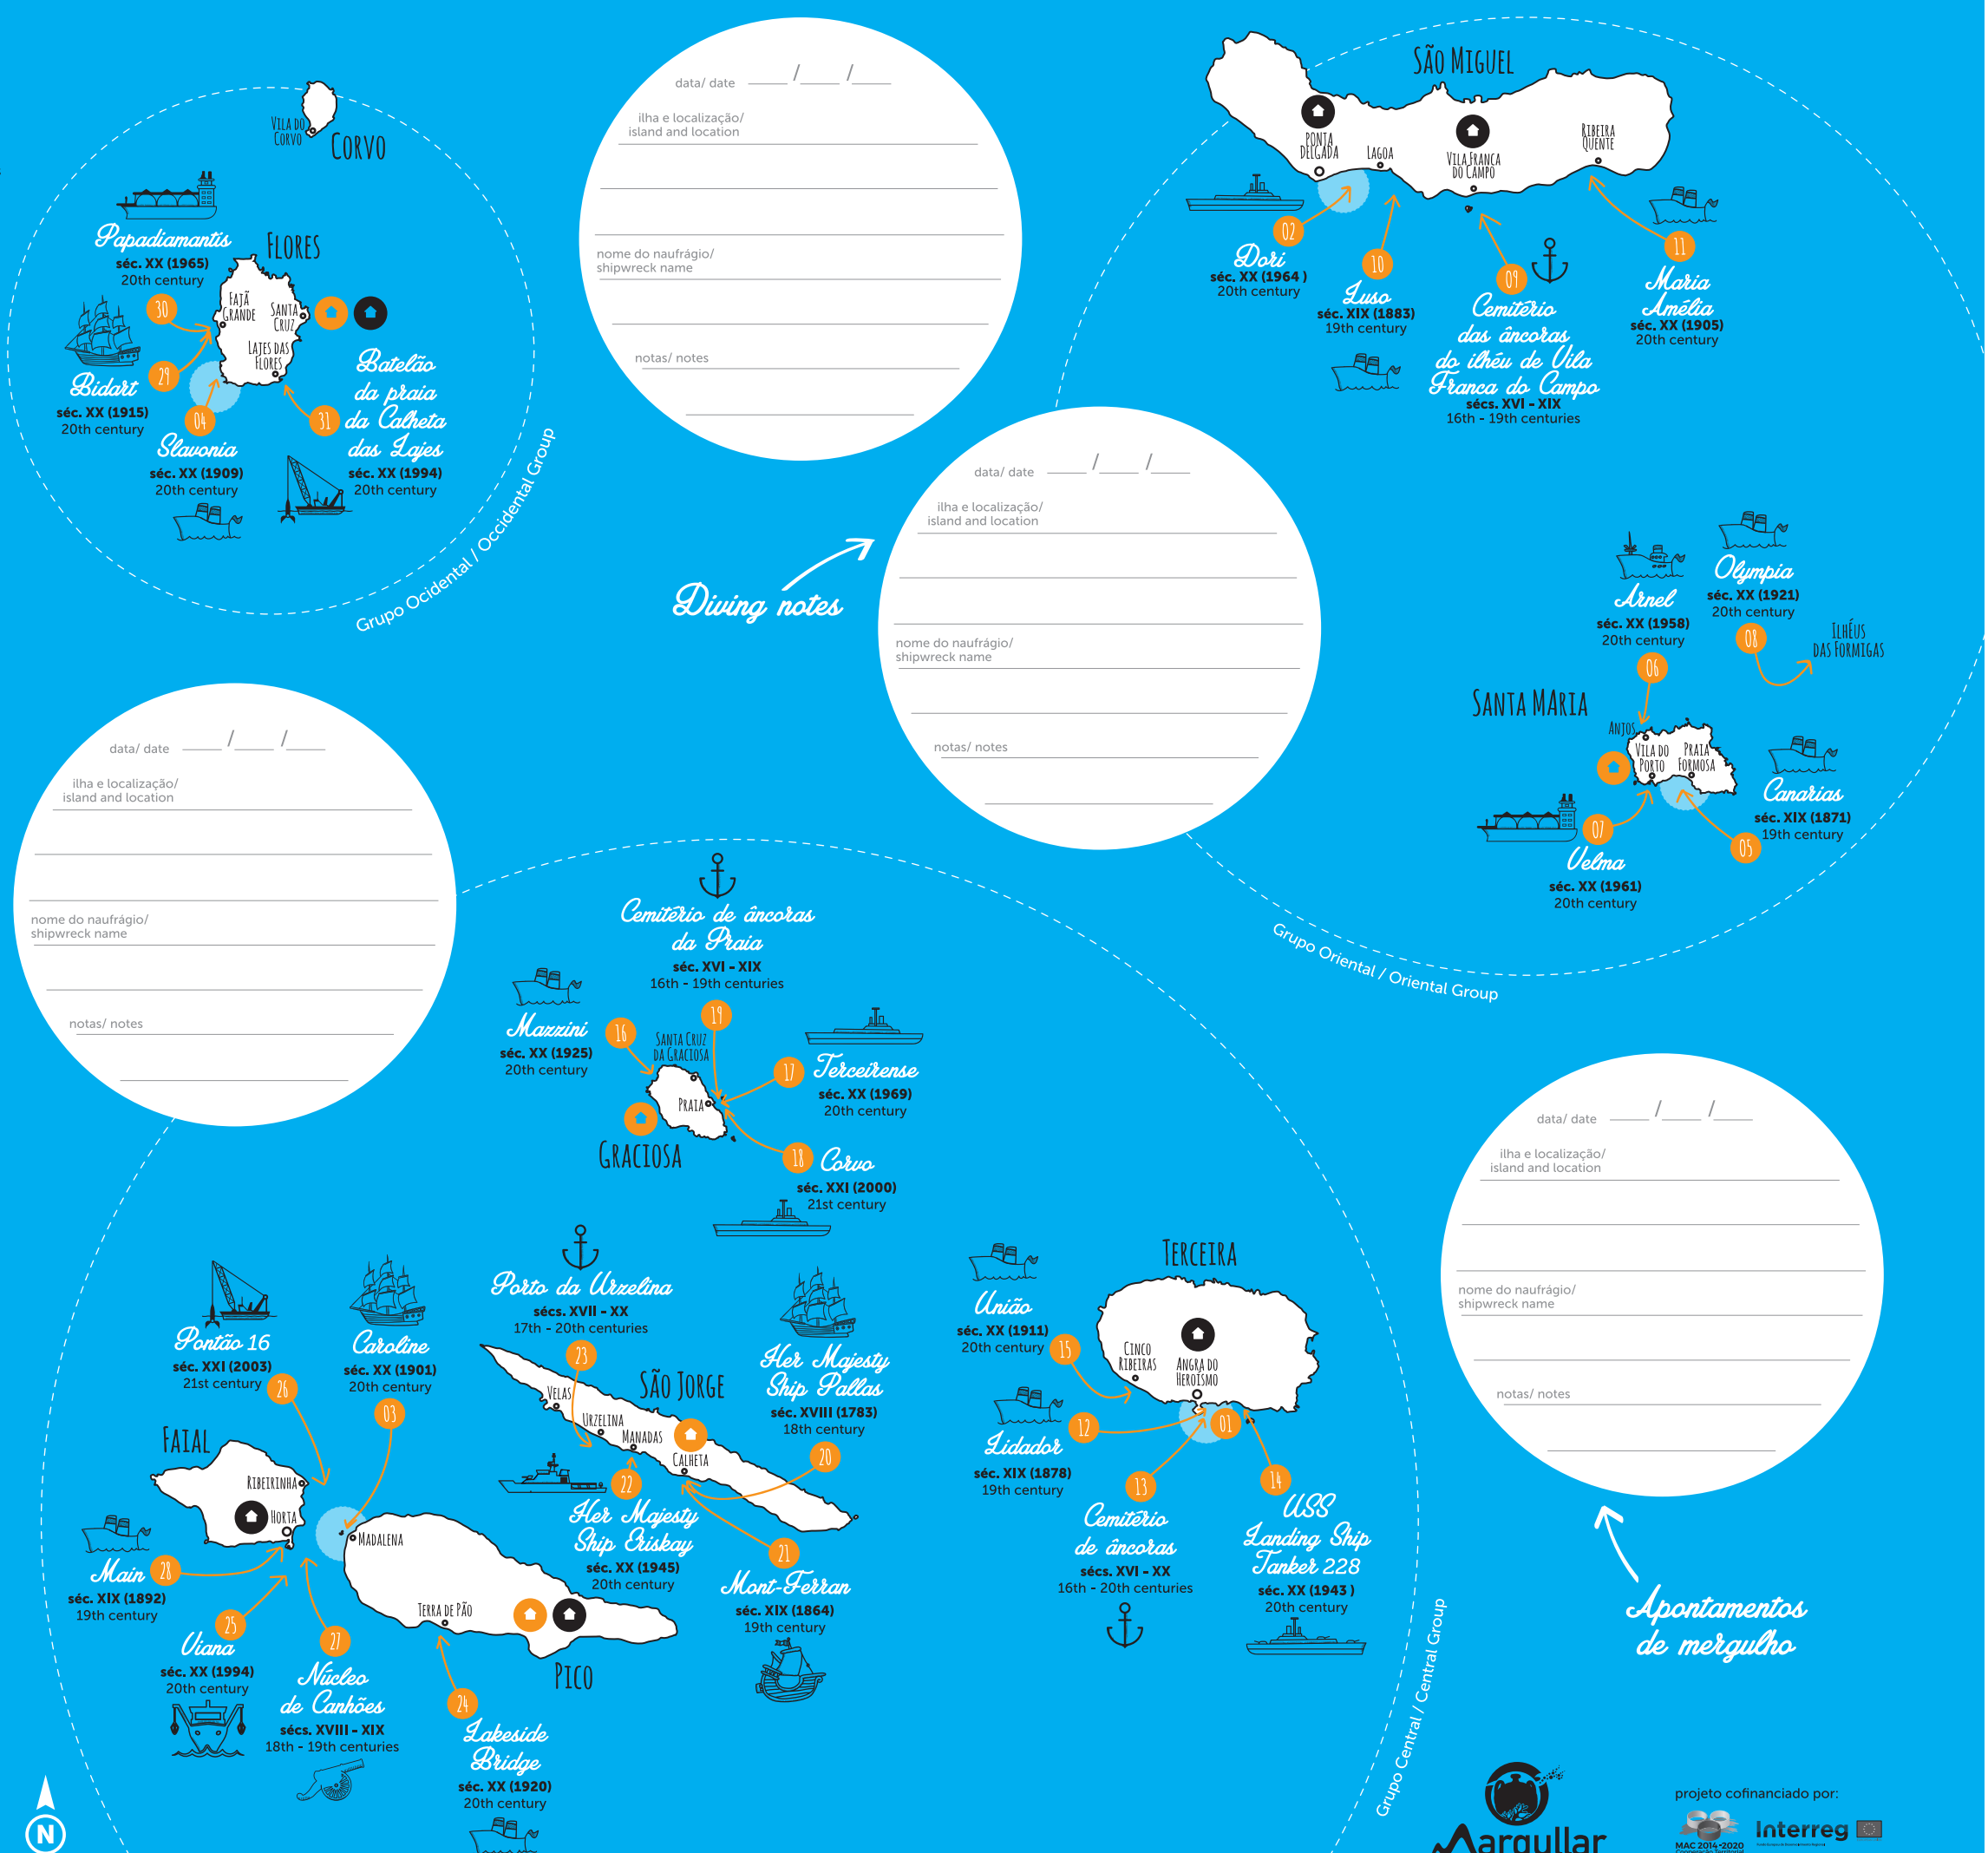

Ilhas de Tesouros

5 Parques Arqueológicos Subaquáticos 5 Underwater Archaeological Parks

- 01 Baía de Angra do Heroísmo (2005/2015)
- 02 Dori (2012)
- 03 Caroline (2014)
- 04 Slavonia (2015)
- 05 Canarias (2015)

Museu da Horta
Horta Museum
• Nau (ship) Nossa Senhora da Luz
• Baía da Horta 1
• Núcleo de canhões em ferro/ Iron cannons set
• Baía da Horta 3
• Baía da Horta 4
• Baía da Horta 6

Museu do Pico
Pico Museum
• Galera americana/ American galley Ravenswood

Museu das Flores
Flores Museum
• SV Brillant
• Faja Grande 1
• Greffin
• Republicque
• Concord
• Alixis

Ecomuseu do Corvo/Casa do Tempo
Corvo Ecomuseum/ House of Time
(óculo do mais famoso pirata açoriano do século XIX/
eyepiece belonging to the most famous Azorean
pirate of the 19th century)

data/ date ____/____/____

ilha e localização/
island and location _____

nome do naufrágio/
shipwreck name _____

notas/ notes _____

Diving notes

Apontamentos de mergulho